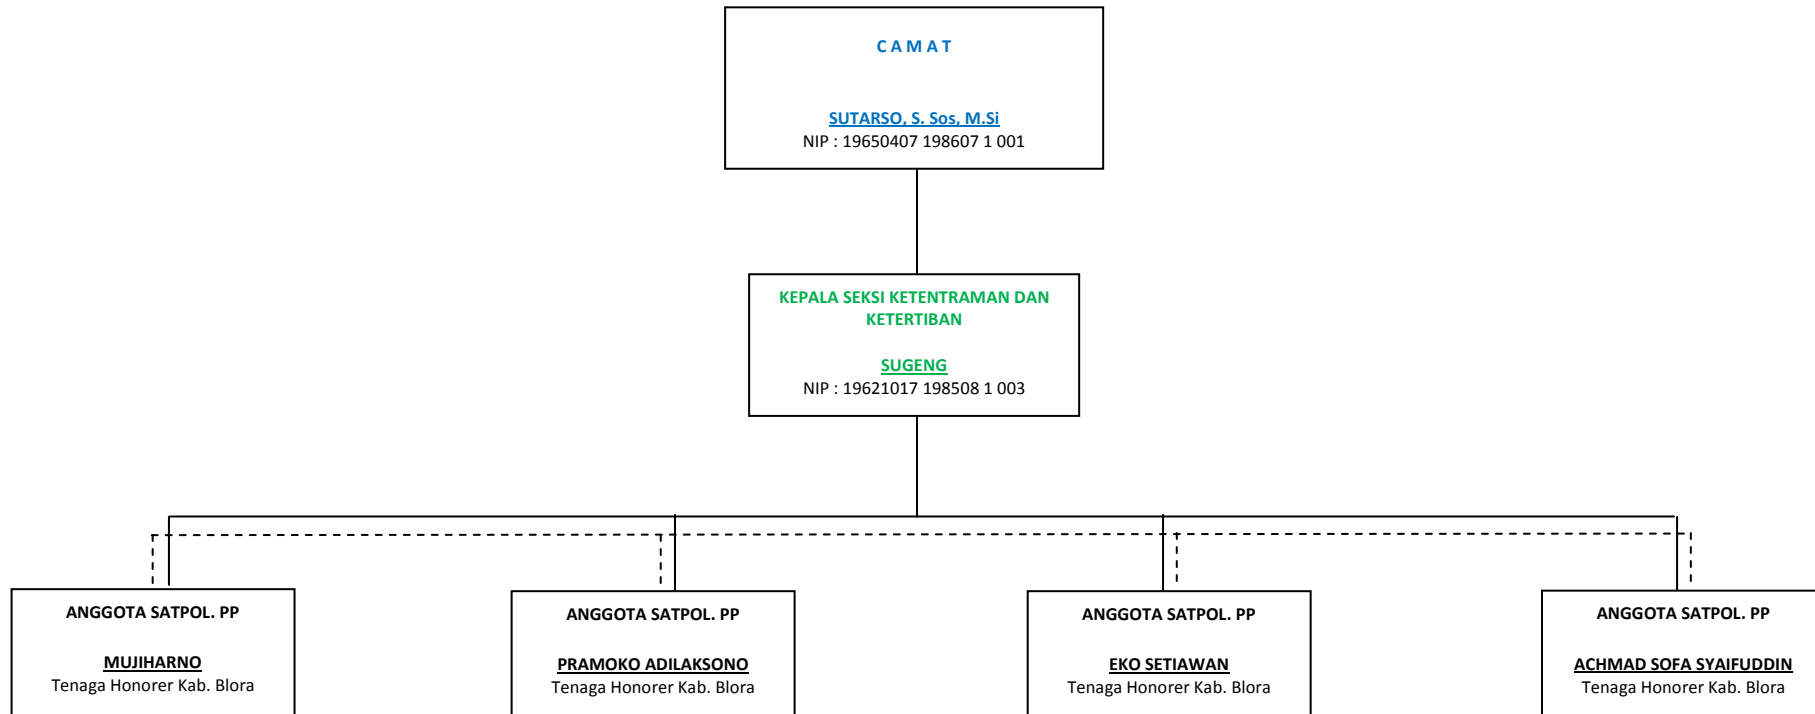

**SATUAN POLISI PAMONG PRAJA  
KECAMATAN KRADENAN  
KABUPATEN BLORA**

Keterangan :

Tanda — : Perintah Atasan Langsung;

Tanda - - - - : Koordinasi;